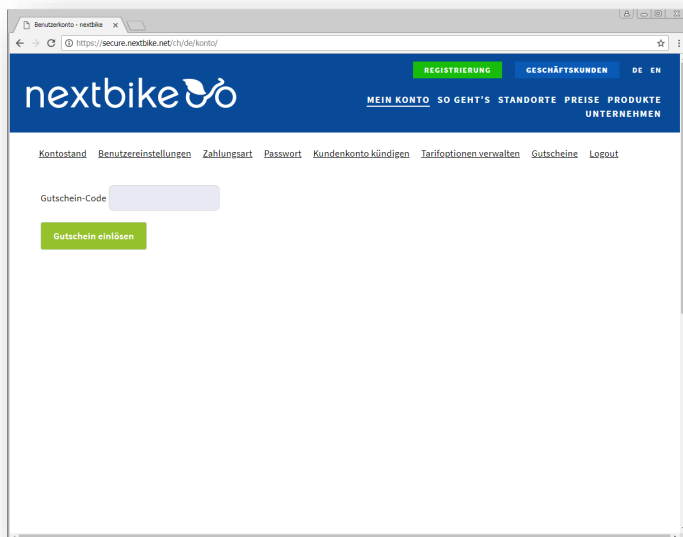

4 Im Kundenkonto auf Gutscheine klicken und Gutschein-Code eingeben

5 Laden Sie die nextbike-App auf Ihr Smartphone. Einloggen und los geht's!

- Ab sofort können Sie kostenlos während 4 Stunden nextbikes ausleihen, so oft Sie mögen und das in der ganzen Zentralschweiz. Wenn Ihre Leihen länger als 4 Stunden dauern, werden Ihnen pro weitere Stunde CHF 2.– belastet.
- Melden Sie nach der Fahrt das nextbike an einer offiziellen nextbike-Station oder in der Stadt Zug in den blau markierten Strassen wieder ab, damit auch andere Kund*innen vom Veloverleihsystem profitieren können. Bitte beachten Sie den Aufpreis von CHF 2.- in der rosa Zone der Stadt Zug.
- Für Hilfestellungen stehen wir Ihnen gerne unter info@nextbike.ch zur Verfügung.

Wir wünschen Ihnen eine gute Fahrt!