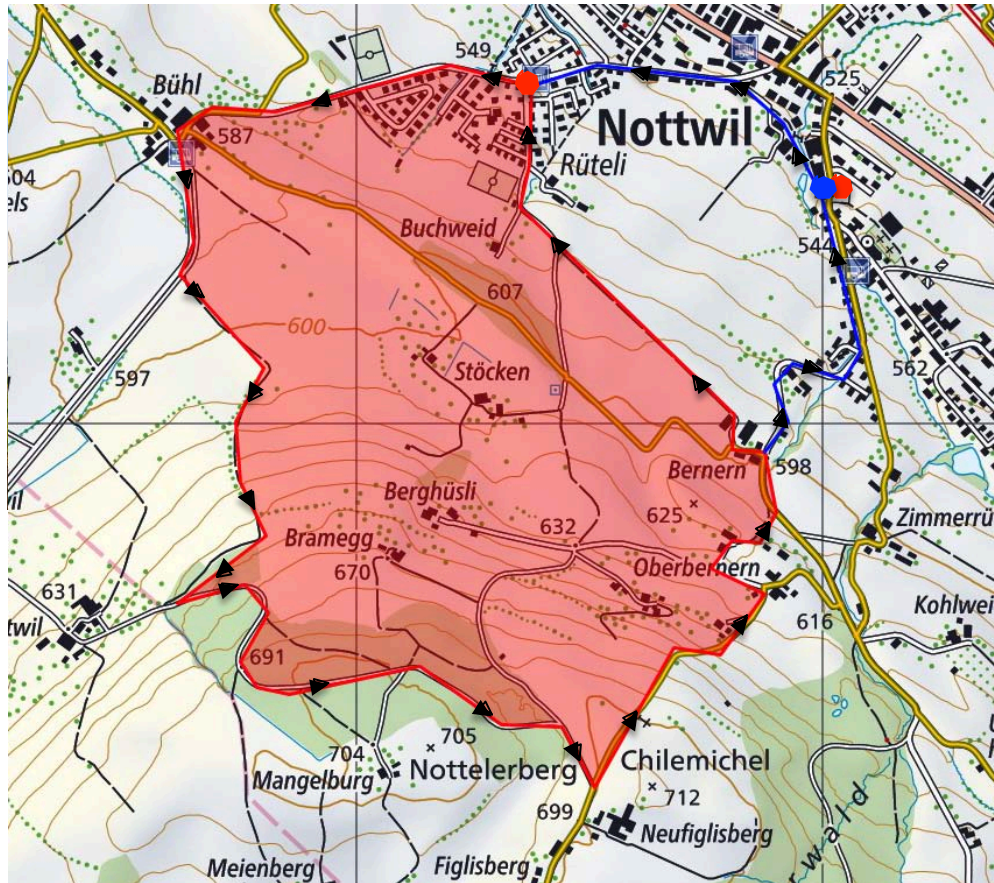

Kurz-Wanderung 07 Nottwil „Bushaltestelle Rüteli / Bühl / Chilemichel / Ob.Bernern / Bernern / Bushaltestelle Rüteli“ (od. ab Sagi-Zentrum)

Start: Bushaltestelle „Rüteli“ (Linie 62)

Ziel: Bushaltestelle „Rüteli“ (Linie 62)

- Bühlstrasse Richtung Bühl
- ca. 250m Radweg Richtung Buttisholz
- links einbiegen in Feldstrasse (am Ende der Leitplanke) zum Eierwald
- im Eierwald dann scharf links
- Waldstrasse nach Chilemichel
- dann links nach Ob.Bernern
- Bernern
- Quartier Rüteli Buchwäldliweg

Start: Zentrum Sagi
(zusätzl. blaue Wegstrecke)

Ziel: Zentrum Sagi

- > Hübeliweg
- > Bühlstrasse
- > dann der roten Wegstrecke folgen.

- > Bernern
- > Oberarigstrasse
- > Dorfasse
- > Sagi Zentrum

Bemerkungen: